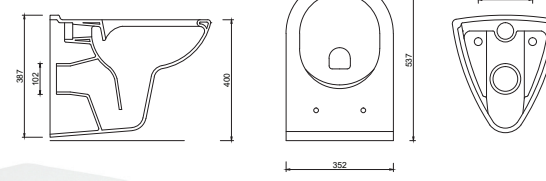

GÜRAL
RIMLESS

K029DAK00
COMPACT RIMLESS DUVARA ASMA KLOZET

K031DAK00
COMPACT RIMLESS WALL HUNG CLOSET