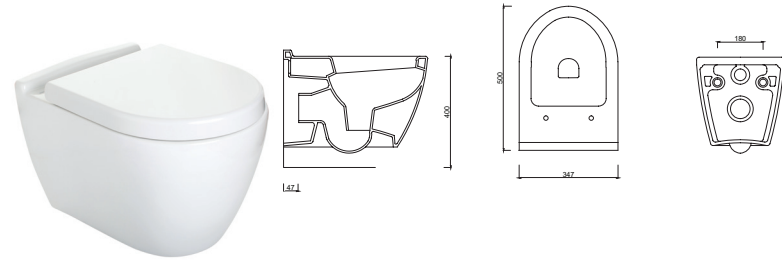

GÜRAL
RIMLESS

UN19DAK00
UNO RIMLESS DUVARA ASMA KLOZET

UN20DAK00
UNO RIMLESS WALL HUNG CLOSET

GÜRAL
RIMLESS

UN29DAK00
UNO RIMLESS DUVARA ASMA KLOZET

UN31DAK00
UNO RIMLESS WALL HUNG CLOSET

UN03DAK00
UNO DUVARA ASMA KLOZET (GİZLİ MONTAJ)