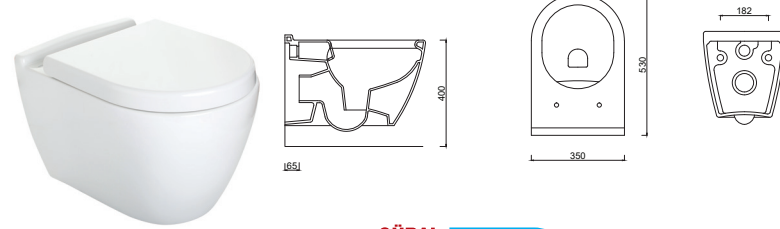

GÜRAL
RIMLESS

UN19DAK00
UNO RIMLESS DUVARA ASMA KLOZET

UN20DAK00
UNO RIMLESS WALL HUNG CLOSET

GÜRAL
RIMLESS

UN29DAK00
UNO RIMLESS DUVARA ASMA KLOZET

UN31DAK00
UNO RIMLESS WALL HUNG CLOSET

UN03DAK00
UNO DUVARA ASMA KLOZET (GİZLİ MONTAJ)