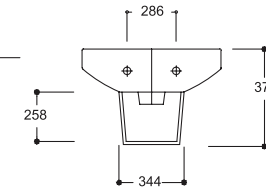

JA20DAK00
JADE WALL HUNG CLOSET

JA04BDE00
JADE DUVARA ASMA BİDE

JA04BDE00
JADE WALL HUNG BİDET

JA04LVB01
JADE LAVABO (45x55)

JA02AYK00
YARIM AYAK

JA04LVB01
JADE WASHBASIN (45x55)

JA02AYK00
SEMI PEDESTAL

NERO