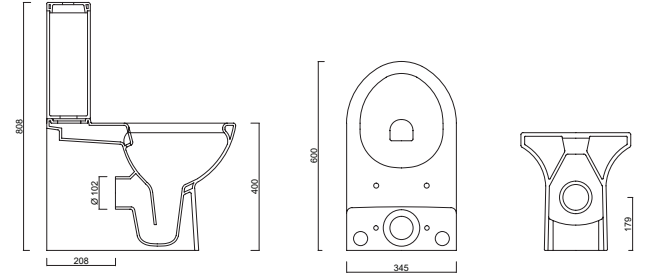

TRIA

GÜRAL RIMLESS

TR23KLZ00
TRIA RIMLESS DUVARA DAYALI KLOZET

TR02RZV00
REZERVUAR

TR00KRK48
KLOZET + REZERVUAR

TR24KLZ00
TRIA RIMLESS UNIVERSAL BACK TO WALL CLOSET
TR02RZV00
CISTERN