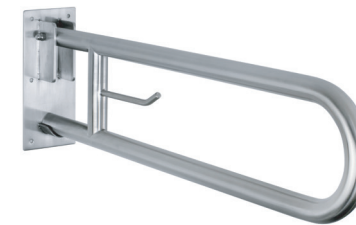

GRL700106

HAREKETLİ TUTUNMA BARI
MAT KROM

FOLDING GRAB BAR
MAT CHROME