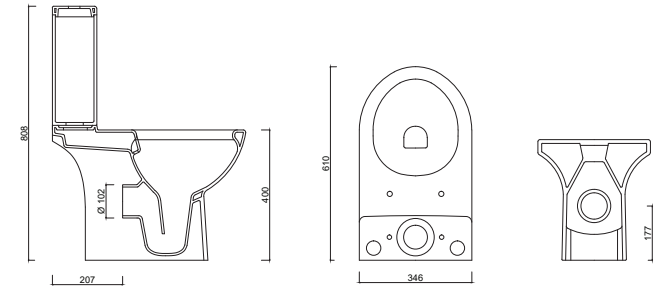

GÜRAL RIMLESS

TR03KLZ00
TRIA RIMLESS DUVARA YARIM DAYALI KLOZET

TR02RZV00
REZERVUAR

TR04KLZ00
TRIA RIMLESS SEMI BACK TO WALL CLOSET

TR02RZV00
CISTERN