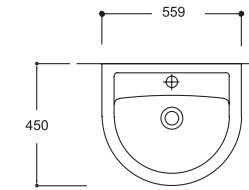

JA20DAK00
JADE WALL HUNG CLOSET

JA04BDE00
JADE DUVARA ASMA BİDE

JA04BDE00
JADE WALL HUNG BİDET

JA04LVB01
JADE LAVABO (45x55)

JA02AYK00
YARIM AYAK

JA04LVB01
JADE WASHBASIN (45x55)

JA02AYK00
SEMI PEDESTAL

NERO