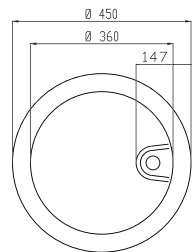

NO27MUL00
NOVA ÇAP 45 cm MOBİLYA ÜSTÜ
LAVABO-BATARYA DELİKSİZ

NO27MUL00
NOVA BOWL (Ø45 cm)

NO28MUL00
NOVA 42x42 cm KARE MOBİLYA ÜSTÜ
LAVABO-BATARYA DELİKSİZ

NO28MUL00
NOVA BOWL (42x42)

ARYA

KUSURSUZ BEYAZLIĞI İLE HER BANYOYU AYDINLATIR...
EVERY BATHROOM ENLIGHTENS WITH ITS PERFECT WHITENESS...

ARYA

AR10MNL01
ARYA MONOBLOK LAVABO (55X53)

AR10MNL01
ARYA MONOBLOK WASHBASIN (55X53)

AR01MNL01
ARYA YARIM MONOBLOK LAVABO (53x55)

AR01MNL01
ARYA SEMI MONOBLOK WASHBASIN (53X55)

AR25MUL01
ARYA ASİMETRİK MOBİLYA ÜSTÜ
LAVABO
AR25MUL01
ARYA ASYMETRIC BOWL

AR24MUL01
ARYA MOBİLYA ÜSTÜ LAVABO (Ø 45)
AR24MUL01
ARYA BOWL (Ø 45)

GÜRAL
RIMLESS

AR29DAK00
ARYA RIMLESS DUVARA ASMA KLOZET
AR31DAK00
ARYA RIMLESS WALL HUNG CLOSET

AR01PSR00
ARYA ANKASTRE FOTOSELLİ PİSUVAR
AR01PSR00
ARYA BUILT-IN SIPHONIC URINAL