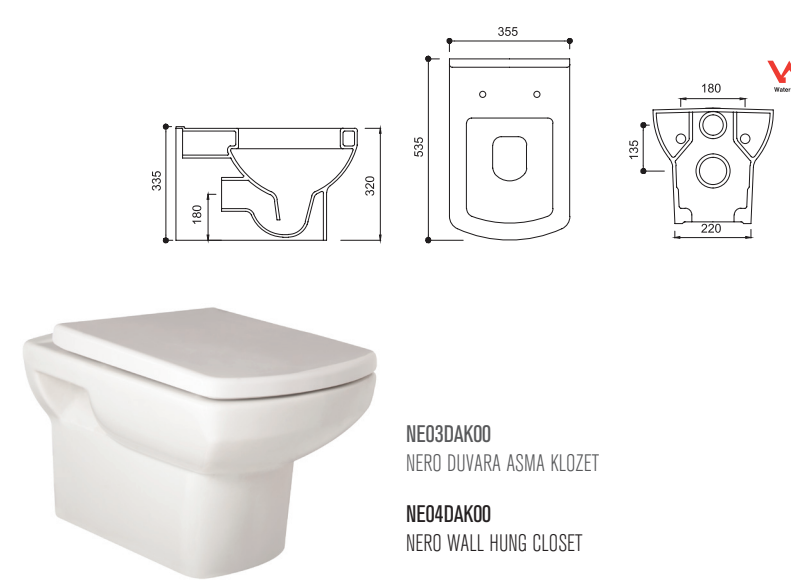

NE03DAK00
NERO DUVARA ASMA KLOZET

NE04DAK00
NERO WALL HUNG CLOSET