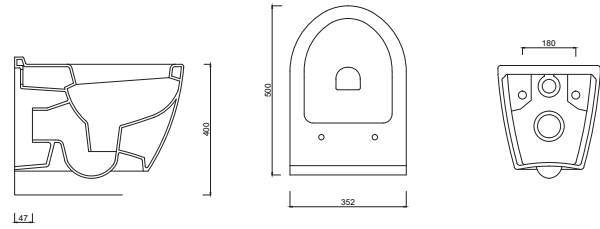

Çeyrek asrı aŖkın sredir yaptıđımız gibi...

UNO

YUMUŞAK BİR AKDENİZ ESİNTİSİ...
SOFT MEDITERRANEAN BREEZE...

UNO

GÜRAL
RIMLESS

UN40DAK00
UNO (49 cm) RIMLESS DUVARA ASMA KLOZET

N41DAK00
NO (49 cm) RIMLESS WALL HUNG CLOSET