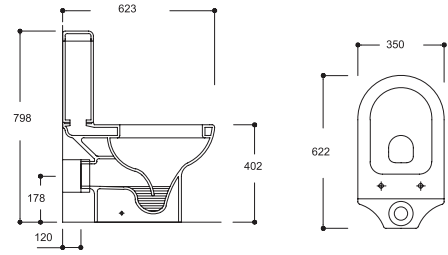

K001RZV
CISTERN

K032KLZ00
COMPACT ENGELLİ DUVARA DAYALI KLOZET

K001RZV
REZERVUAR

K033KLZ00
COMPACT UNIVERSAL COMFORT HEIGHT BACK TO WALL CLOSET

K001RZV
CISTERN

K003KLZ00
COMPACT KLOZET (ARKA ÇIKIŞLI)

K001RZV
REZERVUAR