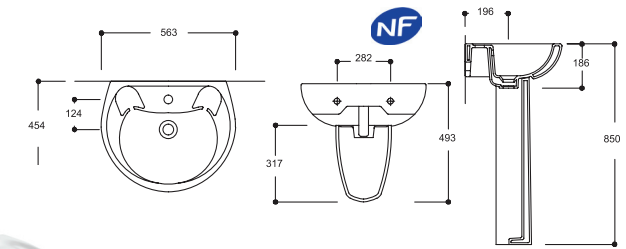

CA04LVB01
CARMINA LAVABO (45x55)

CA01AYK00
KOLON AYAK

CA02AYK00
YARIM AYAK

CA04LVB01
CARMINA WASHBASIN (45x55)

CA01AYK00
PEDESTAL

CA02AYK00
SEMI PEDESTAL