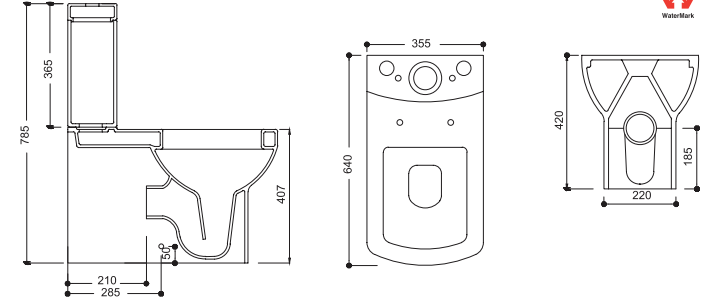

NERO

TEK BİR KELİME YETERLİ: "COOL" !
A SINGLE WORD IS ENOUGH: "COOL" !

NE05KLZ00
NERO DUVARA DAYALI KLOZET
NE01RZV
REZERVUAR
NE00KRK48
KLOZET + REZERVUAR

NE06DSK00
NERO UNIVERSAL BACK TO WALL CLOSET
NE01RZV
CISTERN