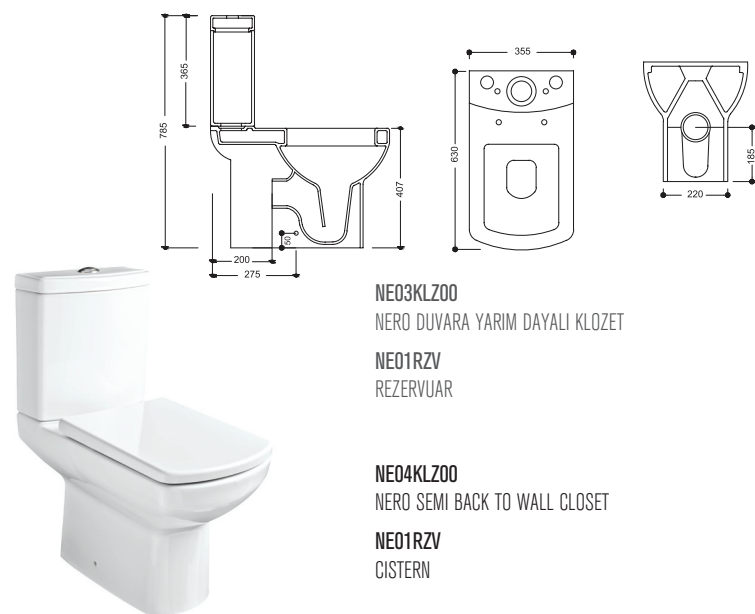

NE03KLZ00
NERO DUVARA YARIM DAYALI KLOZET

NE01RZV
REZERVUAR

NE04KLZ00
NERO SEMI BACK TO WALL CLOSET
NE01RZV
CISTERN