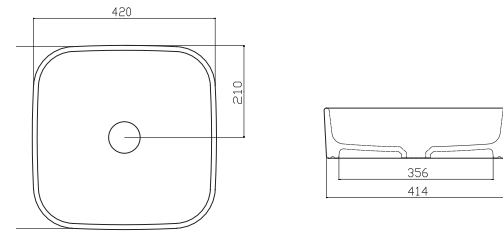

NO28MUL00
NOVA 42x42 cm KARE MOBİLYA ÜSTÜ
LAVABO-BATARYA DELİKSİZ

NO28MUL00
NOVA BOWL (42x42)