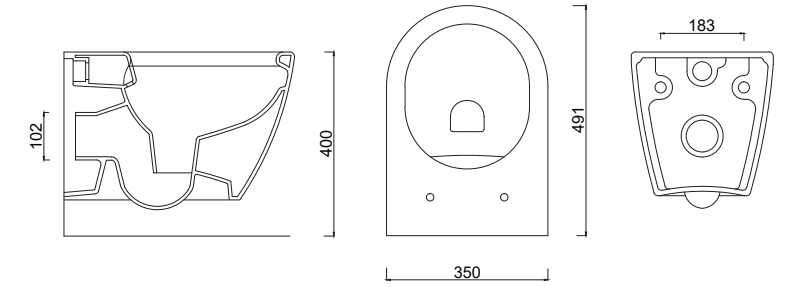

Çeyrek asrı aŖkın sredir yaptıđımız gibi...

UNO

YUMUŞAK BİR AKDENİZ ESİNTİSİ...
SOFT MEDITERRANEAN BREEZE...

UNO

GÜRAL
RIMLESS

UN40DAK00
UNO (49 cm) RIMLESS DUVARA ASMA KLOZET

N41DAK00
NO (49 cm) RIMLESS WALL HUNG CLOSET