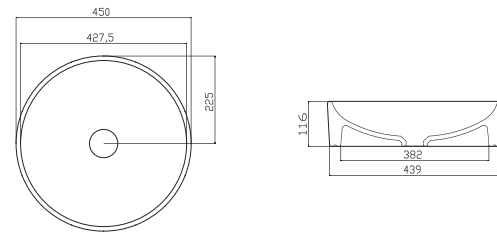

NO27MUL01
NOVA BOWL (Ø45 cm)

NO28MUL01
NOVA 42x42 cm KARE MOBİLYA ÜSTÜ
LAVABO-BATARYA DELİKLİ

NO28MUL01
NOVA BOWL (42x42)

NO21TUL01
NOVA TEZGAHÜSTÜ GEÇMELİ
LAVABO (45X65)

NO21TUL01
NOVA SEMİ İNLET BASIN (45x65)